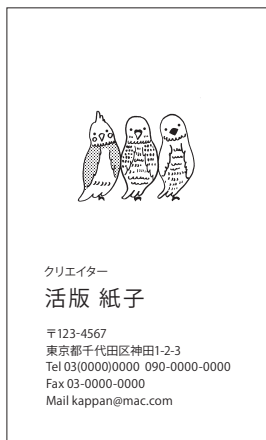

# キャンペーンオリジナルデザイン

A: くま (横)

B: くま (縦)

C: ねこ (横)

D: ねこ (縦)

E: とり (横)

F: とり (縦)

G: 銀河 (横)

H: 銀河 (縦)

I: 無地 (横)

J: 無地 (縦)

K: ワンポイント (横)

L: ワンポイント (縦)

★こちらは3cm 角のオリジナルデザインを  
入れることができます。  
入稿用のデータをご用意ください。

★フォントは『明朝』または『ゴシック』からお選びください★

明朝 活版 紙子