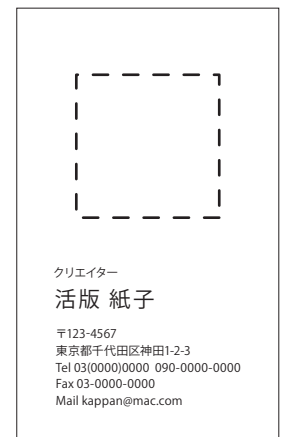

# キャンペーンオリジナルデザイン

A: くま (横)

B: くま (縦)

C: ねこ (横)

D: ねこ (縦)

E: とり (横)

F: とり (縦)

G: 銀河 (横)

H: 銀河 (縦)

I: 無地 (横)

J: 無地 (縦)

K: ワンポイント (横)

L: ワンポイント (縦)

★こちらは3cm 角のオリジナルデザインを  
入れることができます。  
入稿用のデータをご用意ください。

★フォントは『明朝』または『ゴシック』からお選びください★

明朝 活版 紙子